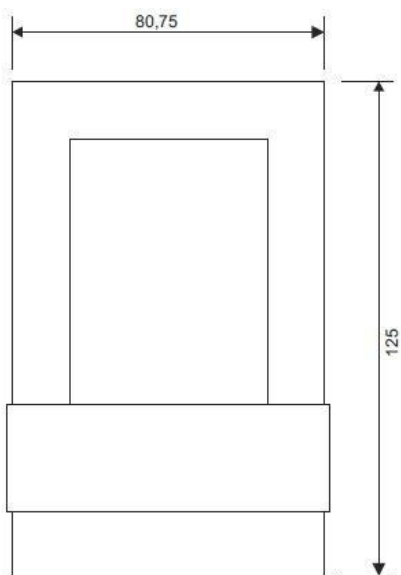

## Caractéristiques techniques :

- Technologie : EnOcean, STM,
- Fréquence : 868.3 Mhz,
- Portée : 30 m dans un bâtiment, 300 m en portée libre,
- Alimentation : 24 Vac / 15...24 Vcc,
- Plage de service : 0 à 50 °C,
- Indice de Protection : IP30,
- Ecran :
  - 3,5 pouces
  - 320 \* 240 Pixels,
  - 262 144 couleurs,
- Encombrement (H\*L\*P) : 195,2 \* 80,8 \* 14 mm,

## Dimensions :

**Ref. 09561-0**

**Ref. 09561-1**