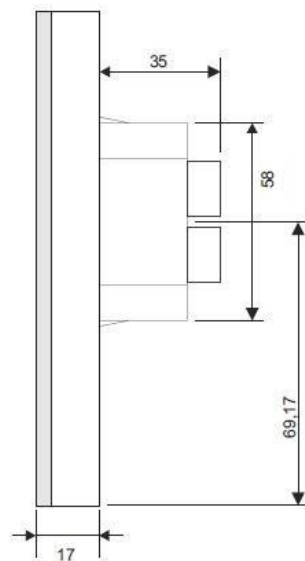

## Caractéristiques techniques :

- Technologie : EnOcean, STM,
- Fréquence : 868.3 Mhz,
- Portée : 30 m dans un bâtiment, 300 m en portée libre,
- Alimentation : 24 Vac / 15...24 Vcc,
- Plage de service : 0 à 50 °C,
- Indice de Protection : IP30,
- Ecran :
  - 3,5 pouces
  - 320 \* 240 Pixels,
  - 262 144 couleurs,
- Encombrement (H\*L\*P) : 195,2 \* 80,8 \* 14 mm,

## Dimensions :

**Ref. 09561-0**

**Ref. 09561-1**