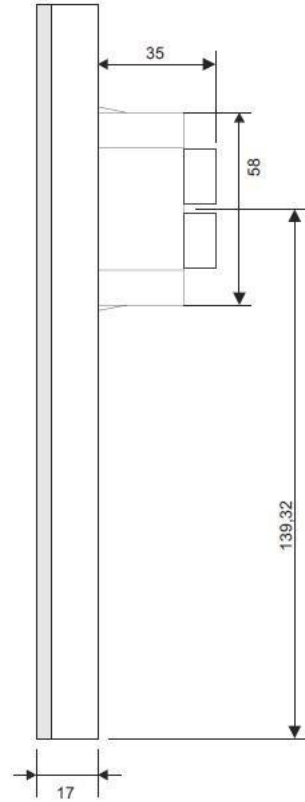

## Caractéristiques techniques :

- Technologie : EnOcean, STM,
- Fréquence : 868.3 Mhz,
- Portée : 30 m dans un bâtiment, 300 m en portée libre,
- Alimentation : 24 Vac / 15...24 Vcc,
- Plage de service : 0 à 50 °C,
- Indice de Protection : IP30,
- Ecran :
  - 3,5 pouces
  - 320 \* 240 Pixels,
  - 262 144 couleurs,
- Encombrement (H\*L\*P) : 195,2 \* 80,8 \* 14 mm,

## Dimensions :

**Ref. 09561-0**

**Ref. 09561-1**