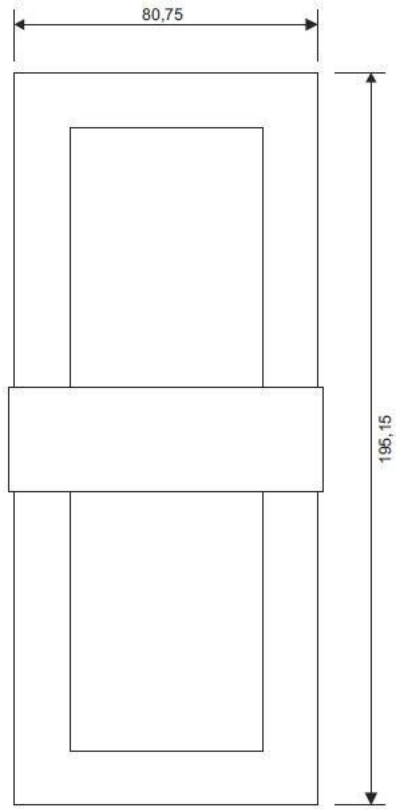

## Caractéristiques techniques :

- Technologie : EnOcean, STM,
- Fréquence : 868.3 Mhz,
- Portée : 30 m dans un bâtiment, 300 m en portée libre,
- Alimentation : 24 Vac / 15...24 Vcc,
- Plage de service : 0 à 50 °C,
- Indice de Protection : IP30,
- Ecran :
  - 3,5 pouces
  - 320 \* 240 Pixels,
  - 262 144 couleurs,
- Encombrement (H\*L\*P) : 195,2 \* 80,8 \* 14 mm,

## Dimensions :

**Ref. 09561-0**

**Ref. 09561-1**