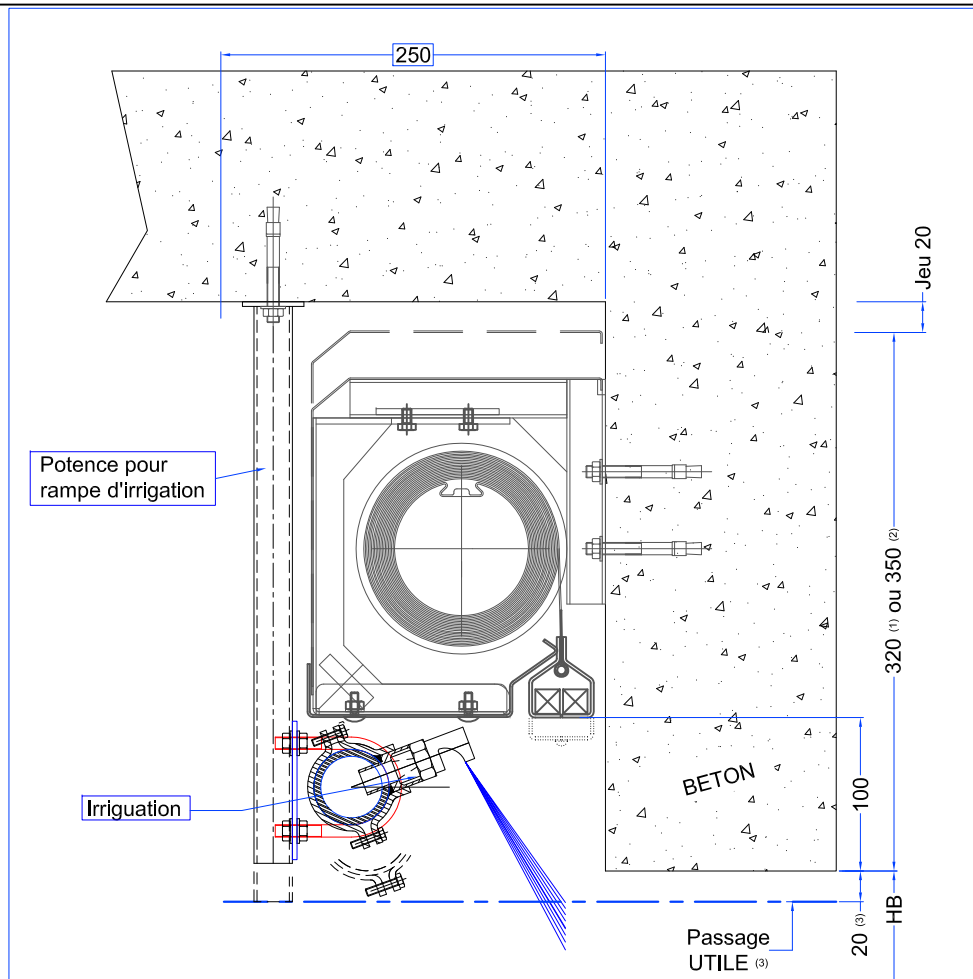

(1) 220mm pour LPL ≤ 3000

(2) 250mm pour LPL > 3000

(3) Pour LPL > 5000; prévoir une réduction de 20mm afin de compenser la hauteur des brides de fixation de la rampe (2")

Ind Et 09/04/14 - Jeu 20mm + montage allège
Ind Di 03/09/13 - Modif embouts guidage

MONTAGE DE L'IRRIGATION
SOUS DALLE

MONTAGE DE L'IRRIGATION
SUR LINTEAU

MONTAGE DES COULISSES

- (1) 220mm pour LPL ≤ 3000
- (2) 250mm pour LPL > 3000
- (3) Pour LPL > 5000; prévoir une réduction de 20mm afin de compenser la hauteur des brides de fixation de la rampe (2")