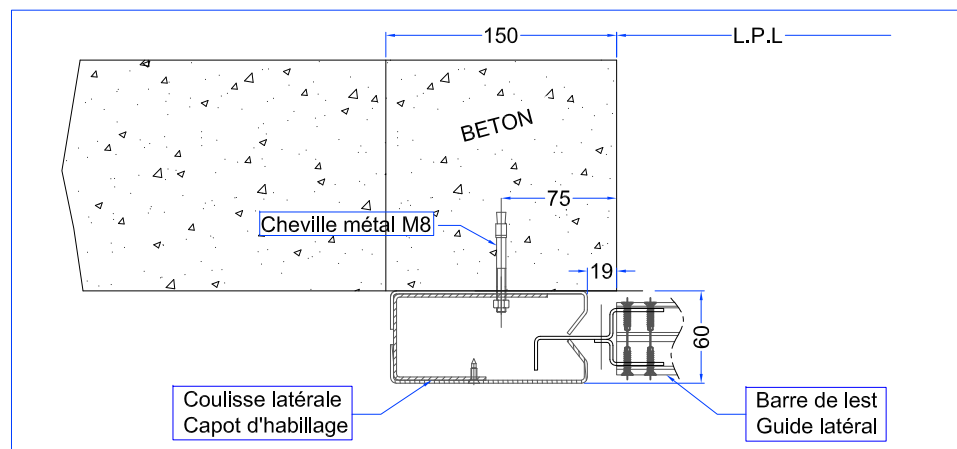

(1) 220mm pour LPL ≤ 3000

(2) 250mm pour LPL > 3000

(3) Pour LPL > 5000; prévoir une réduction de 20mm afin de compenser la hauteur des brides de fixation de la rampe (2")

Ind Et 09/04/14 - Jeu 20mm + montage allège
Ind Di 03/09/13 - Modif embouts guidage

MONTAGE DE L'IRRIGATION
SOUS DALLE

MONTAGE DE L'IRRIGATION
SUR LINTEAU

MONTAGE DES COULISSES

- (1) 220mm pour LPL ≤ 3000
- (2) 250mm pour LPL > 3000
- (3) Pour LPL > 5000; prévoir une réduction de 20mm afin de compenser la hauteur des brides de fixation de la rampe (2")