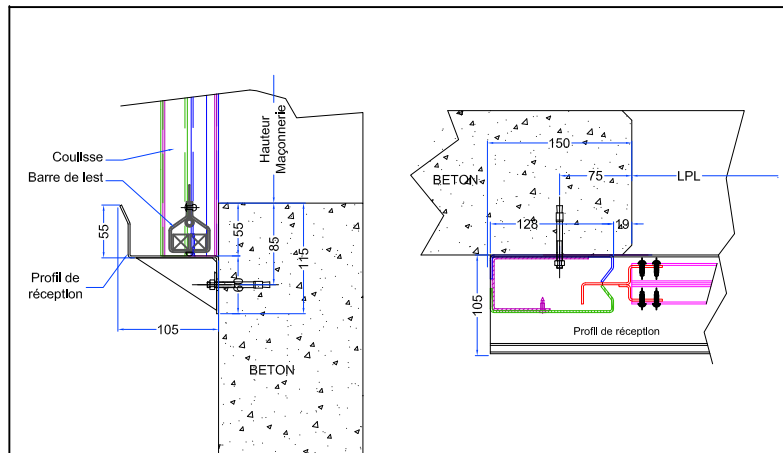

MONTAGE DE L'IRRIGATION
SOUS DALLE

MONTAGE DE L'IRRIGATION
SUR LINTEAU

MONTAGE DES COULISSES

- (1) 220mm pour LPL ≤ 3000
- (2) 250mm pour LPL > 3000
- (3) Pour LPL > 5000; prévoir une réduction de 20mm afin de compenser la hauteur des brides de fixation de la rampe (2")

- (1) 220mm pour LPL ≤ 3000
- (2) 250mm pour LPL > 3000
- (3) Pour LPL > 5000; prévoir une réduction de 20mm afin de compenser la hauteur des brides de fixation de la rampe (2")

RESERVATIONS MAÇONNERIES		
Rideau textile EI 120		
TYPE : 111		
PAGE: 3/3	Plan: B751 E	20/10/2009
 "Les marches de l'Oise" bâtiment "Athènes" BP 30 019 60104 Creil Cedex 01 Tél. : 03.44.64.98.98 Fax : 03.44.64.98.99 E-mail : contact@boulet.fr		