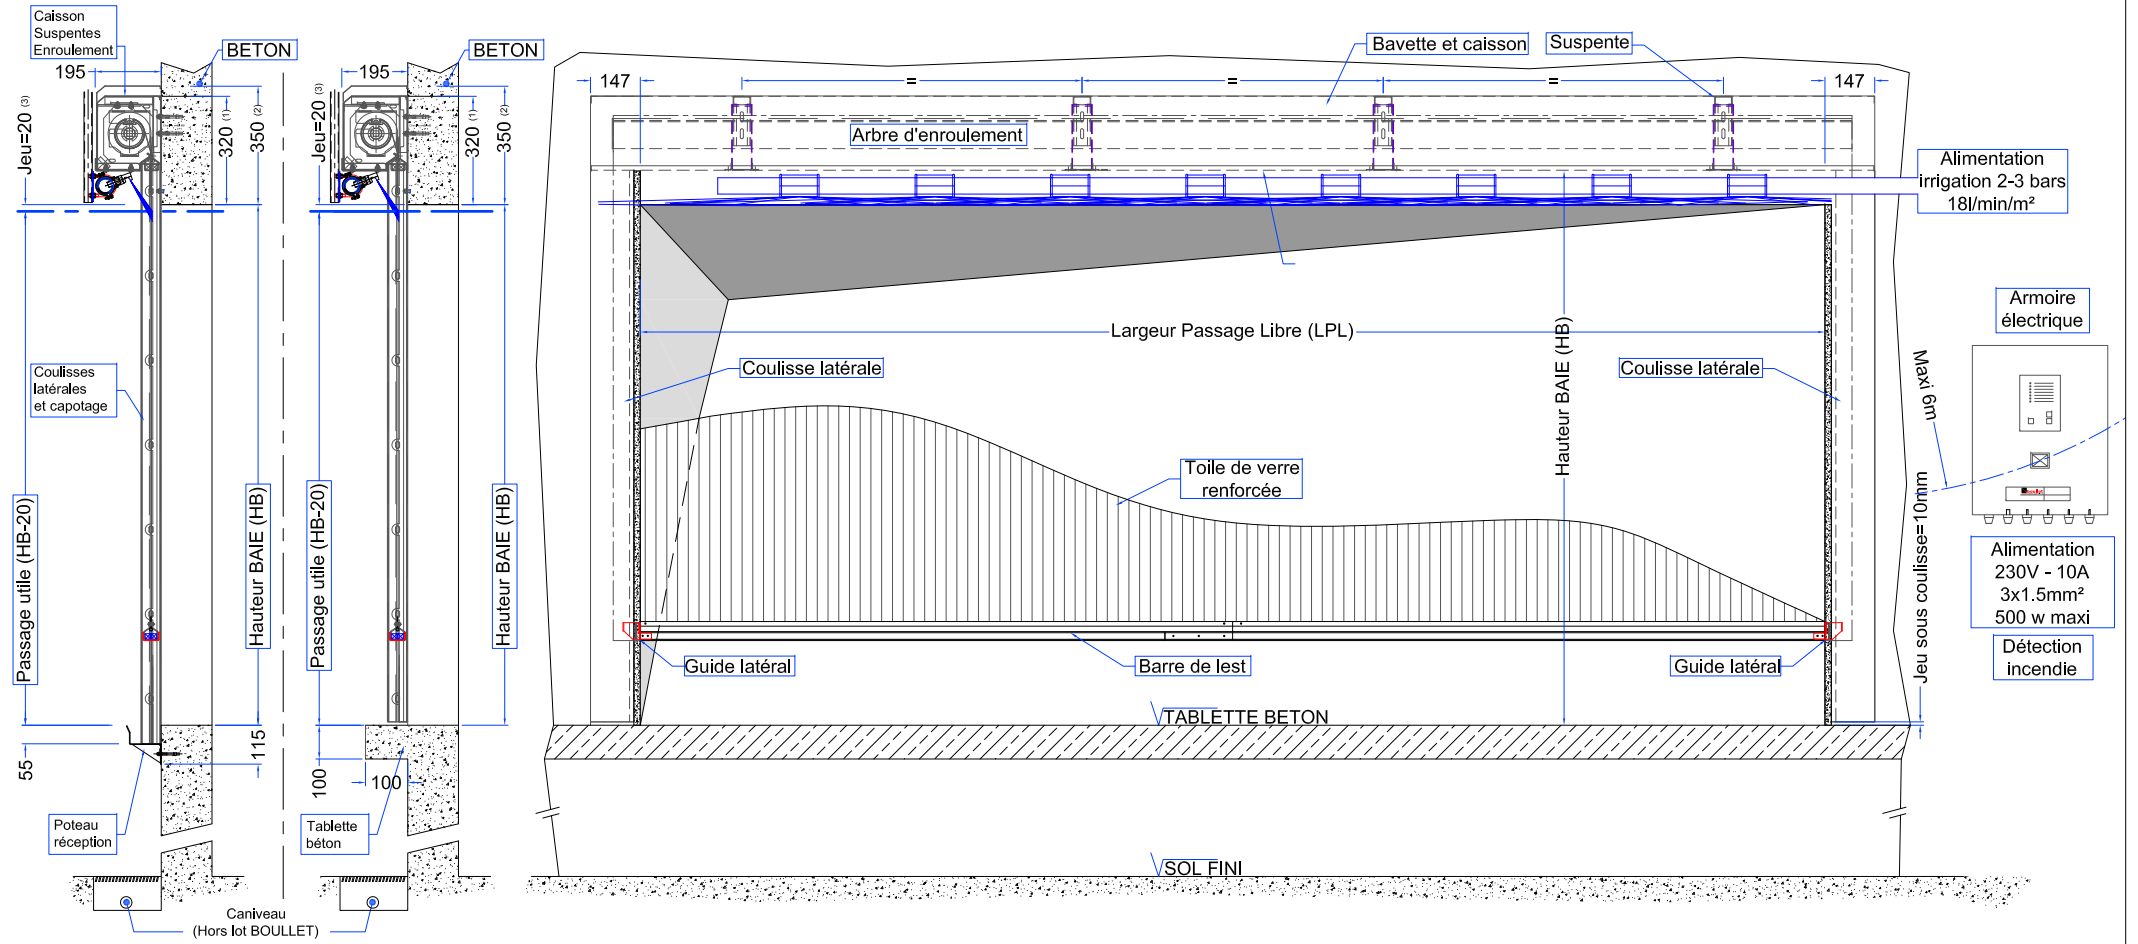

MONTAGE DE L'IRRIGATION
SOUS DALLE

MONTAGE DE L'IRRIGATION
SUR LINTEAU

MONTAGE DES COULISSES

- (1) 220mm pour LPL ≤ 3000
- (2) 250mm pour LPL > 3000
- (3) Pour LPL > 5000; prévoir une réduction de 20mm afin de compenser la hauteur des brides de fixation de la rampe (2")

- (1) 220mm pour LPL ≤ 3000
- (2) 250mm pour LPL > 3000
- (3) Pour LPL > 5000; prévoir une réduction de 20mm afin de compenser la hauteur des brides de fixation de la rampe (2")

RESERVATIONS MAÇONNERIES		
Rideau textile EI 120		
TYPE : 111		
PAGE: 3/3	Plan: B751 E	20/10/2009
 "Les marches de l'Oise" bâtiment "Athènes" BP 30 019 60104 Creil Cedex 01 Tél. : 03.44.64.98.98 Fax : 03.44.64.98.99 E-mail : contact@boulet.fr		