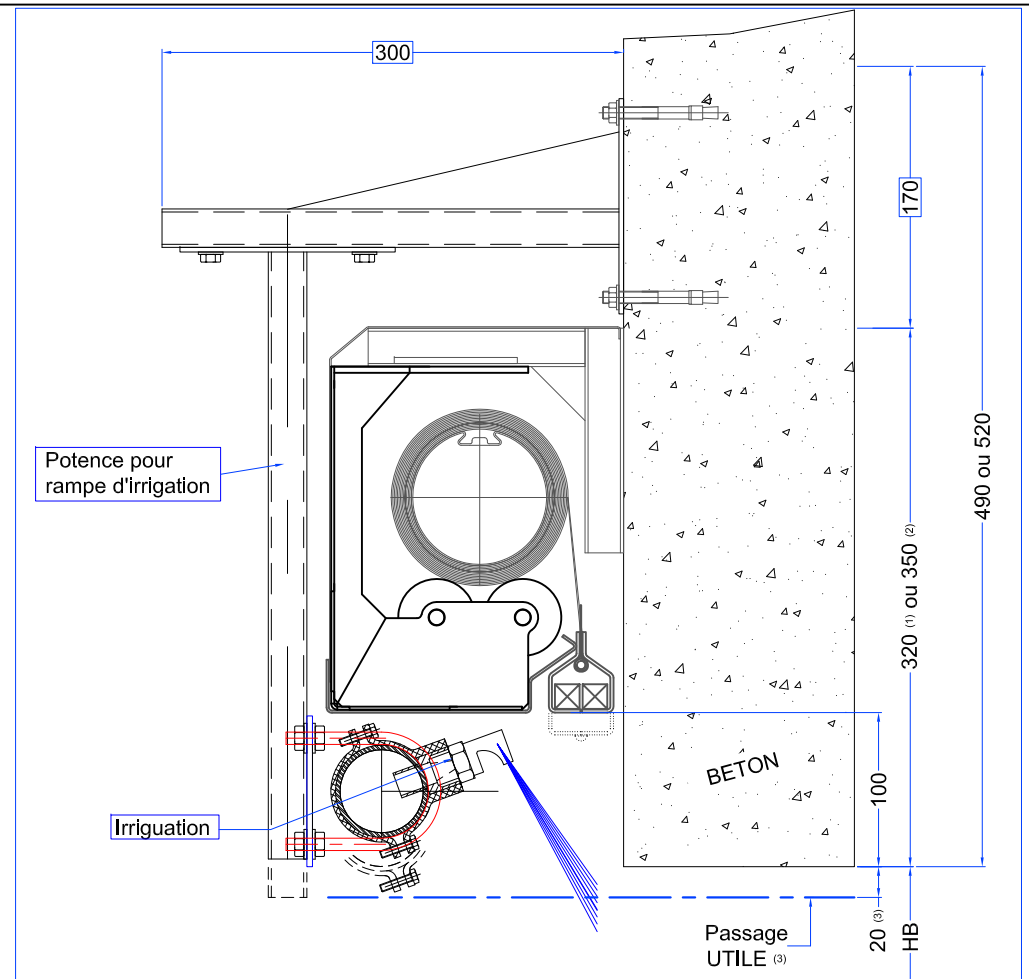

(1) 220mm pour LPL ≤ 3000

(2) 250mm pour LPL > 3000

(3) Pour LPL > 5000; prévoir une réduction de 20mm afin de compenser la hauteur des brides de fixation de la rampe (2")

Ind Et 09/04/14 - Jeu 20mm + montage allège
Ind Di 03/09/13 - Modif embouts guidage

MONTAGE DE L'IRRIGATION
SOUS DALLE

MONTAGE DE L'IRRIGATION
SUR LINTEAU

MONTAGE DES COULISSES

- (1) 220mm pour LPL ≤ 3000
- (2) 250mm pour LPL > 3000
- (3) Pour LPL > 5000; prévoir une réduction de 20mm afin de compenser la hauteur des brides de fixation de la rampe (2")