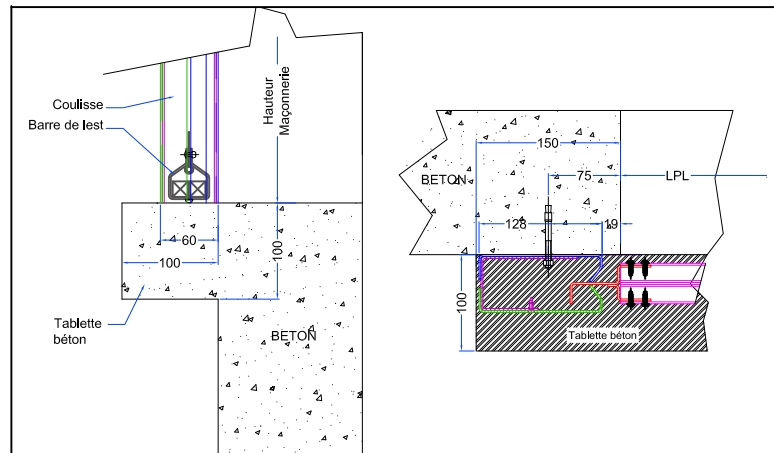

MONTAGE DE L'IRRIGATION
SOUS DALLE

MONTAGE DE L'IRRIGATION
SUR LINTEAU

MONTAGE DES COULISSES

- (1) 220mm pour LPL ≤ 3000
- (2) 250mm pour LPL > 3000
- (3) Pour LPL > 5000; prévoir une réduction de 20mm afin de compenser la hauteur des brides de fixation de la rampe (2")

- (1) 220mm pour LPL ≤ 3000
- (2) 250mm pour LPL > 3000
- (3) Pour LPL > 5000; prévoir une réduction de 20mm afin de compenser la hauteur des brides de fixation de la rampe (2")

RESERVATIONS MAÇONNERIES		
Rideau textile EI 120		
TYPE : 111		
PAGE: 3/3	Plan: B751 E	20/10/2009
 "Les marches de l'Oise" bâtiment "Athènes" BP 30 019 60104 Creil Cedex 01 Tél. : 03.44.64.98.98 Fax : 03.44.64.98.99 E-mail : contact@boulet.fr		